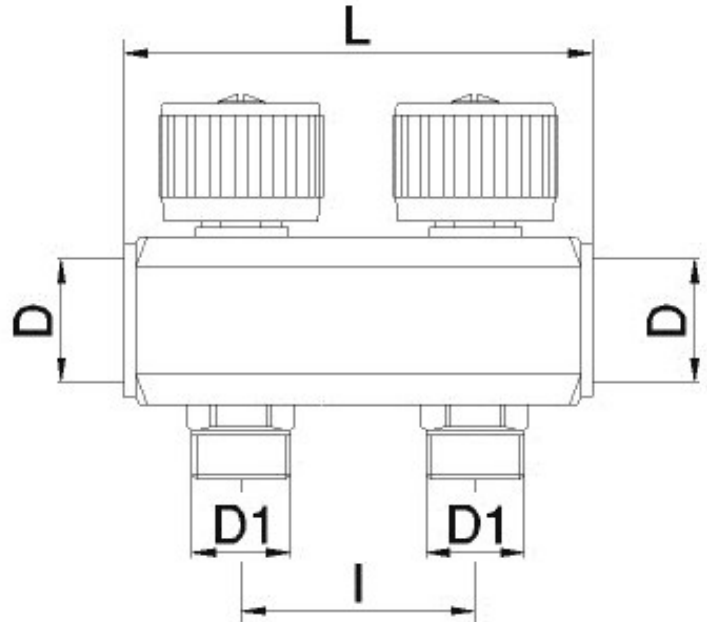

232-240 / 232E-240E

COLLETTORI DA BARRA CON VALVOLE INCORPORATE

ØD	ØD1 (232 - 240)	ØD1 (232E - 240E)	L	I
3/4"	1/2"	3/4" Euroconus	102	50
1"	1/2"	3/4" Euroconus	102	50
3/4"	1/2"	3/4" Euroconus	152	50
1"	1/2"	3/4" Euroconus	152	50
3/4"	1/2"	3/4" Euroconus	202	50
1"	1/2"	3/4" Euroconus	202	50
3/4"	1/2"	3/4" Euroconus	252	50
1"	1/2"	3/4" Euroconus	252	50
3/4"	1/2"	3/4" Euroconus	302	50
1"	1/2"	3/4" Euroconus	302	50
1"	1/2"	3/4" Euroconus	352	50
1"	1/2"	3/4" Euroconus	402	50
1"	1/2"	3/4" Euroconus	452	50
1"	1/2"	3/4" Euroconus	502	50

Caratteristiche Tecniche

Corpo	Ottone CW614N
Filettature	ISO 228
Pressione max d'esercizio	10 bar
Temperatura max d'esercizio	100°C
Interasse	50 mm

MADE IN ITALY

bianchifratelli.it

BIANCHI F.LLI S.p.A.

VIA VALDORO 5—P.O. BOX 66—25065 LUMEZZANE (BRESCIA) — ITALY